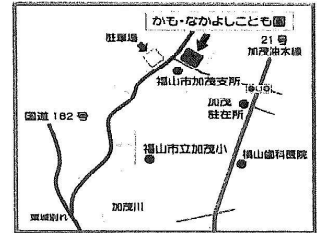

横山歯科の先生が診てくださいます。歯や口の中のことで気になることがありましたら歯医者に聞いてみましょう。

●5月19日(火)

10:00~11:00

☆クッキング☆

豆乳ミックスジュースとトーストピザを作ります。エプロンがあるお友だちは持ってきてください。

※事前に予約をお願いします。曇いので帽子・水筒を持ってくるね。

☆子育て支援ルーム開放日☆  
 毎週、月・水・木曜日 10:00~15:00の間、子育て支援ルームを開放しています。気軽に遊びに来て下さいね。  
 毎月第3水曜日(5/20)は誕生日会を行います。誕生月のお友だちは一緒にお祝いしましょうね。  
 ※予約をお願いします。

## ひなぎくこども園

福山市新市町下安井2284-1

(保護者用駐車場をご利用ください)

<http://www.f-hinagiku.jp/>

参加希望の方は、事前に電話予約をお願いします。 ☎0847-52-2411

★園内や地域の感染症流行などにより、内容の変更や

参加を控えるよう案内する場合があります。ご了承ください。

デージークラブ活動内容 10:00~10:45(※)