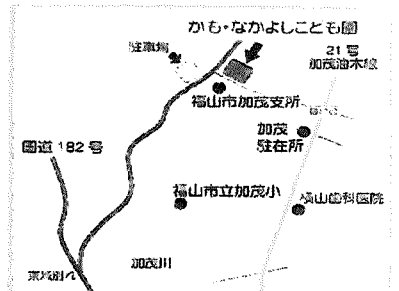

ホームページ <http://www.nakayoshi-ns.com> メールアドレス smile@nakayoshi-ns.com

<スマイルエッグスの活動内容>

●4月16日(木) 10:00~11:00

☆中庭であそぼう☆

芝生の感触を楽しみながら、みんなで楽しく遊びましょう!
雨天の場合は室内で遊びます。

●4月22日(水) 10:00~11:00

☆ふれあい遊び☆

歌に合わせてママやパパとスキップを楽しみましょう!
おともだちとも仲良くしてね。

*活動に参加される方や開放日を利用される方は、すべて予約が必要です。よろしくお願いします。

☆子育て支援ルーム開放日☆

毎週、月・水・木曜日 10:00~15:00の間、子育てルームを開放しています。気軽に遊びに来てください。
毎月第3水曜日は誕生日会を行います。誕生月のお友だちは一緒に祝いしましょうね!
*予約をお願いします。

ひなぎくこども園

福山市新市町下安井2284-1

(保護者用駐車場をご利用ください)