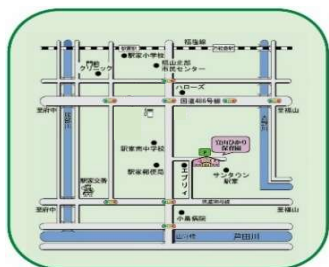

宜山ひかり保育園

【住所】 福山市駅前町上山守450-128
 【TEL】 (084) 976-3042
 【携帯】 080-2932-0026
 【HP】 <https://www.m-kirari-hikarikko.jp>
 ※お電話での予約をお願いします。
 (受付時間 9:00~17:00)

ホームページ
QRコード

子育て支援 3月行事予定

日	月	火	水	木	金	土
1	2	3	4	5	6	7
	ひろば		誕生日会			
8	9	10	11	12	13	14
	ひろば		栄養士さんのおはなし	ひろば	ひろば	
15	16	17	18	19	20	21
	ひろば	ひろば			春分の日	
22	23	24	25	26	27	28
	園庭開放					
29	30	31				

子育て支援の利用について (電話受付)

子育て支援活動は完全予約制です。
 カンガルーポケットは1ヶ月前から、カンガルーひろばは2週間前から当日まで予約を受け付けます。
 安心・安全な遊び場を提供させていただき、ご理解とご協力をお願いいたします。

カンガルーポケット 10:00~11:00

4日(水) 3月生まれのお誕生会

3月生まれのおともだち、あつまれ〜♪
 誕生日をお祝いしましょう! (定員5組)

11日(水) 栄養士さんのおはなし (10:00~11:30)

~乳幼児の食のあり方について~
 ※離乳食のすすめ方など、食について気になることはありませんか? 個別のQ&Aで栄養士さんに聞いてみましょう! (定員6組)

23日(月) 園庭開放 (雨天の場合は中止になります)

帽子や着替え・お茶などをご持参ください。(定員10組)

カンガルーひろば ①9:30~12:00 ②13:00~15:30

毎週: 月・水・金曜日は子育て支援ルームをオープンしています。
 (午前・午後ともに8組まで利用できます。)