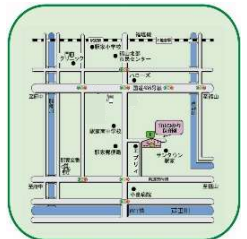

宜山ひかり保育園

【住所】 福山市駅家町上山守450-128
 【HP】 <https://www.m-kirari-hikarikko.jp>
 【TEL】 (084) 976-3042
 【携帯】 080-2932-0026
 ※お電話での予約をお願いします。
 (受付時間 9:00~17:00)

ホームページ
QRコード

子育て支援 6月活動予定

月	火	水	木	金
1	2	3	4	5
ひろば		ひろば (絵本の読み聞かせ)		
8	9	10	11	12
ヘアカット講座		ひろば (絵本の読み聞かせ)	ひろば	簡単 おもちゃ作り
15	16	17	18	19
ひろば		ひろば (絵本の読み聞かせ)	園庭開放	ひろば
22	23	24	25	26
ひろば		ひろば (絵本の読み聞かせ)	誕生会	ひろば
29	30			
ひろば				

カンガルーポケット

10:00~11:00
※予約は1ヶ月前からできます。

8日(月) 美容師さんのヘアカット講座 (10:00~11:30)
 お家でお子さまのヘアカットをされる方、カットのコツを学びましょう!ご希望の方は、ワンポイント実践講習が受けられます。(定員5組)

12日(金) 簡単おもちゃ作り
 紙コップでカエルのおもちゃを作りましょう!(定員6組)

18日(木) 園庭開放 (雨天の場合は室内あそび)
 持参物: 帽子・着替え・お茶など(定員10組)

25日(木) 6月生まれのお誕生会
 6月生まれのおともだち、あつまれ~♪
 誕生日をお祝いしましょう!(定員5組)

カンガルーひろば

※予約は2週間前からできます。

毎週: 月・水・金曜日は子育て支援ルームをオープンしています。
 (※都合により変更する場合があります。)

【利用時間】 ① 9:30~12:00 (定員8組)
 ② 13:00~15:30 (定員8組)

★絵本の読み聞かせ
 毎週水曜日 ①10:30~ ②14:00~